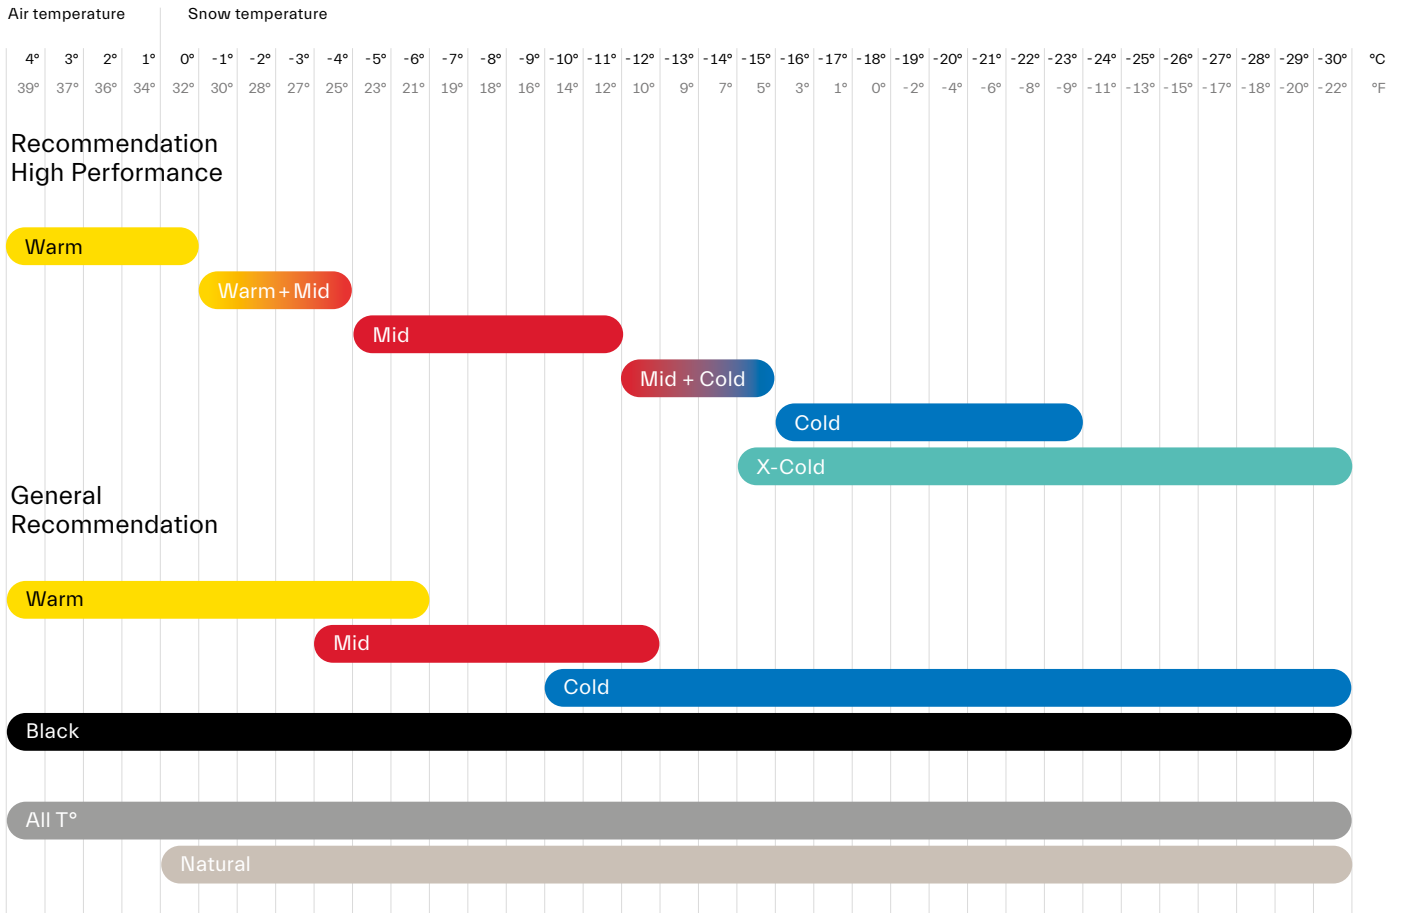

Wax recommendation*

Black Combinations

* Die angegebenen Temperaturen verstehen sich als Richtwerte zur Anwendung der Toko Wachse.
 Les températures indiquées sont des valeurs indicatives pour l'utilisation des farts Toko.