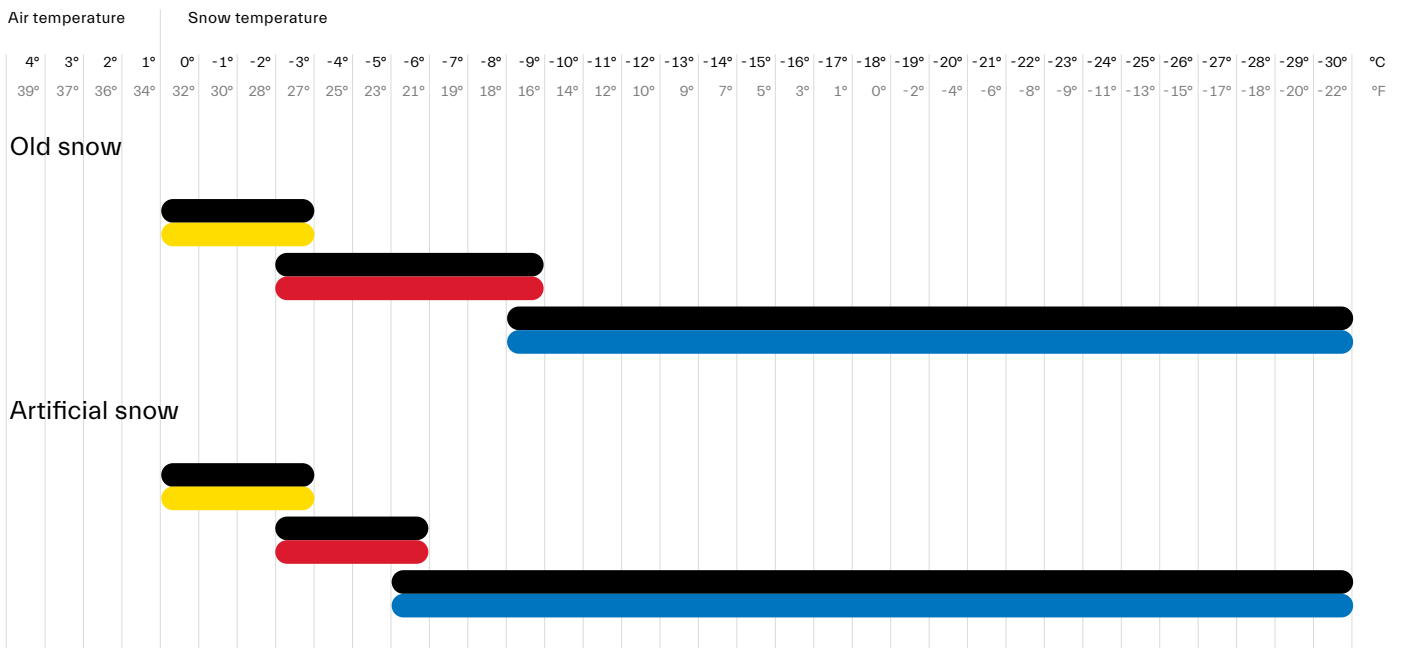

Wax recommendation*

Black Combinations

* Die angegebenen Temperaturen verstehen sich als Richtwerte zur Anwendung der Toko Wachse.
 Les températures indiquées sont des valeurs indicatives pour l'utilisation des farts Toko.