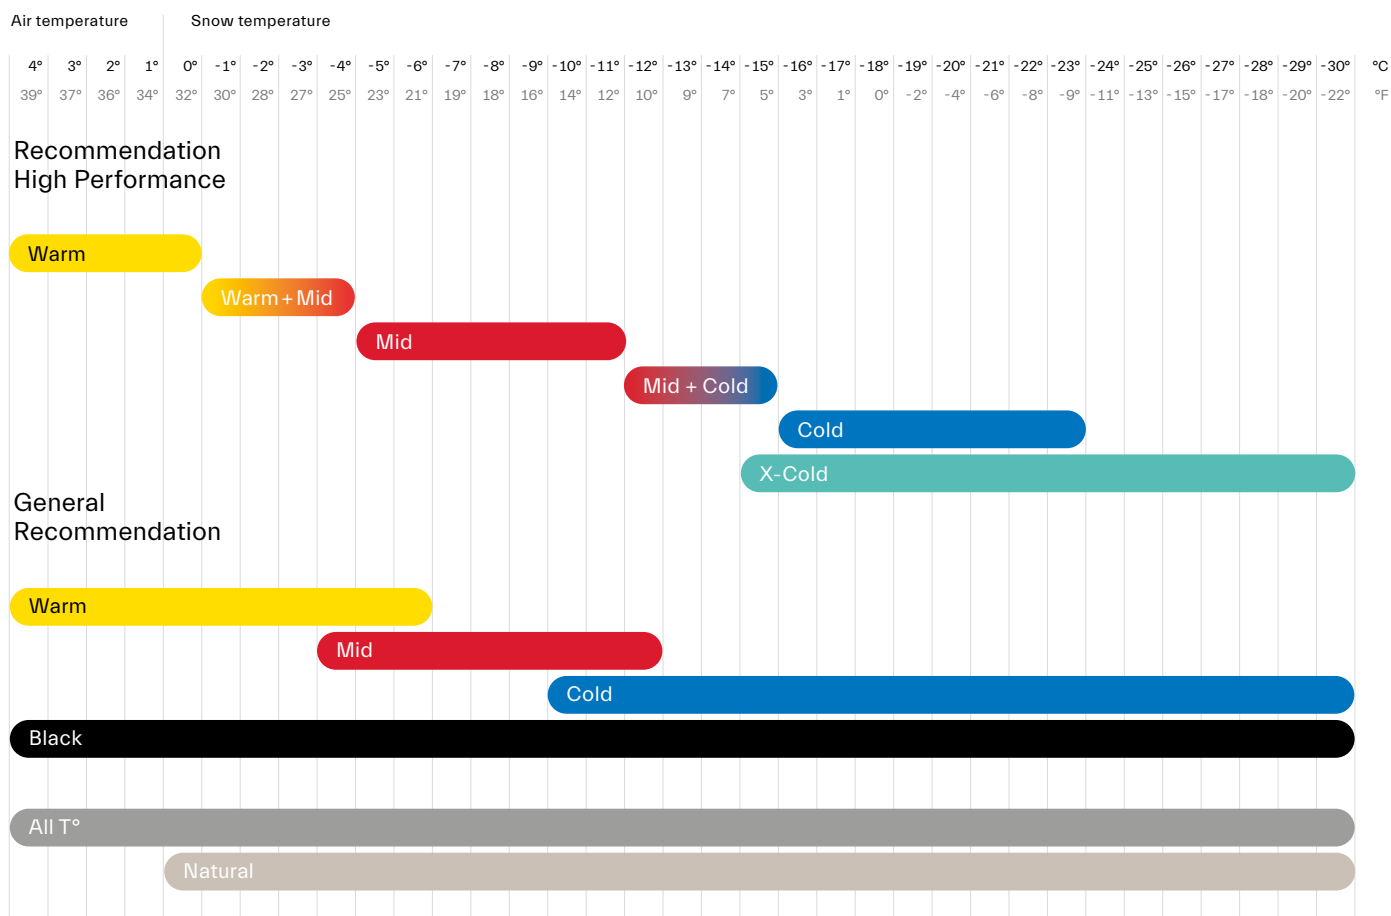

Wax recommendation*

Black Combinations

* The indicated temperatures are to be understood as guide values for the application of Toko waxes
 Le temperature indicate sono da intendersi come valori indicativi per l'applicazione delle scioline Toko.