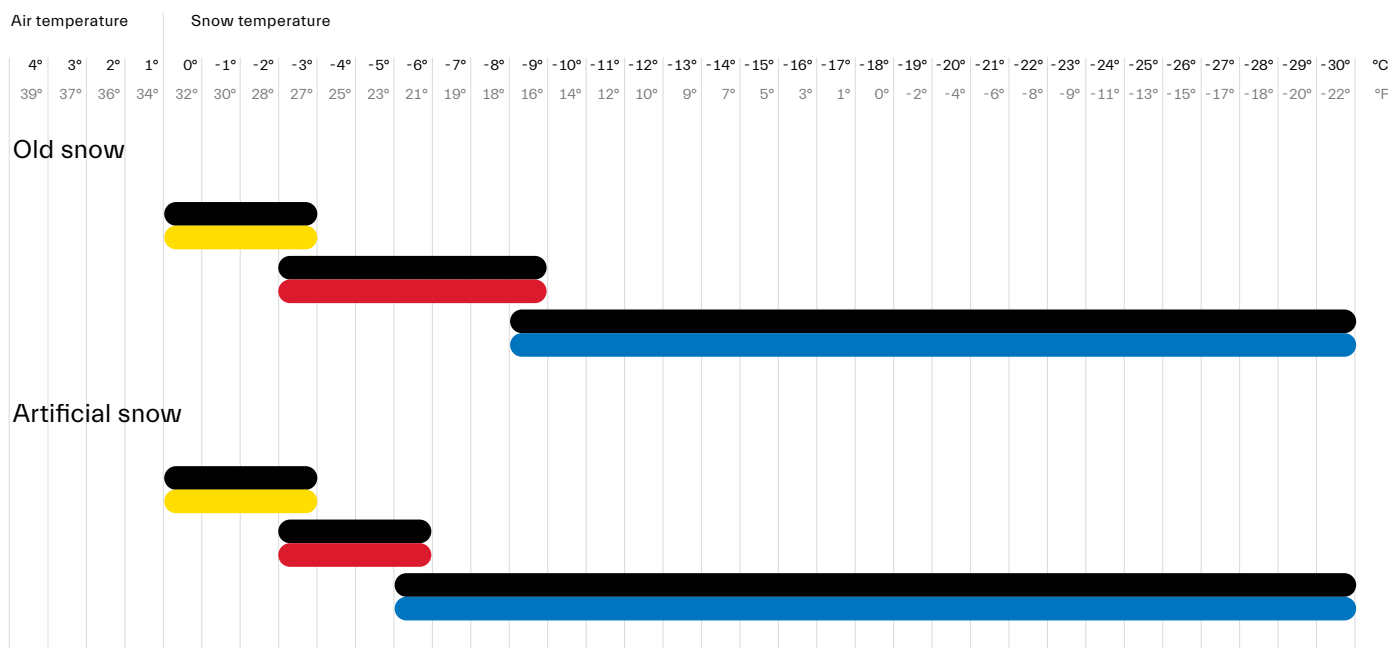

Wax recommendation*

Black Combinations

* The indicated temperatures are to be understood as guide values for the application of Toko waxes
 Le temperature indicate sono da intendersi come valori indicativi per l'applicazione delle scioline Toko.